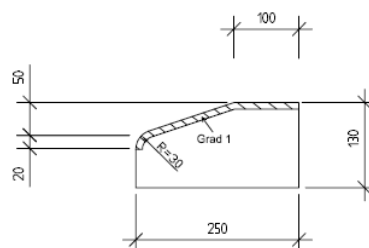

SKILLESTEIN

SKILLESTEIN

Granittype: G341
Format: 130x250xFL

Opprinnelsessted: Shandongprovinsen
i Kina

Leverandør:

Heimdal Granitt og Betong AS
PB 58 Heimdal
7472 Trondheim

Tlf.: 72 59 57 00

HGB HEIMDAL GRANITT OG BETONG